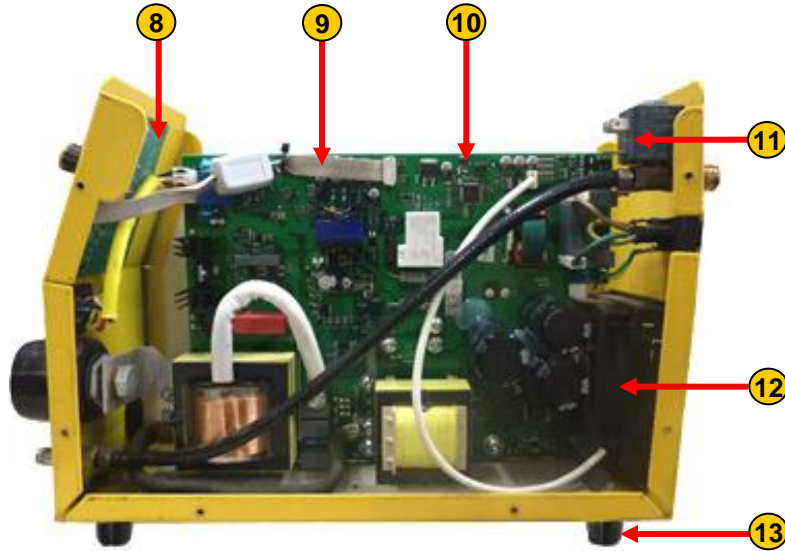

GYSMI TIG 168 DC HF – LISTE DE PIECES DETACHEES – SPARE PARTS

Mai 2014 à Mars 2017

Page 2

Depuis Mars 2017

Page 3

GYSMI TIG 168 DC HF – LISTE DE PIECES DETACHEES – SPARE PARTS

N°	Désignation	Designation	Référence
1	Poignée + vis	Handle + screw	56047 + 41028 (x2)
2	Clavier	Display	51935 ind X
3	Bouton avec marquage	Knob with mark	73011
4	Bouton potentiomètre	Knob for potentiometer	73016
5	Fiche DIN femelle	DIN female connector	51126
6	Douilles T50	Connectors T50	51461
7	Connecteur gaz	Gas connector	55090
8	Carte de commande	Command board	97174C
9	Nappe	Flexible tail	53100
10	Carte complète	Complete board	97124C

N°	Désignation	Designation	Référence
11	Electrovanne	Gas valve	71542
12	Ventilateur	Fan	51032
	Grille de ventilation	Fan grid	51011
13	Pied caoutchouc + écrou M6	Rubber + nut M6	71140 + 41151
14	Torche SR 17 DB 4m	Torch SR 17 DB 4m	046030
15	Fiche DIN mâle	DIN male connector	045729
16	Kit de câbles MMA complet	Complete MMA cable kit	047402
17	Connecteur gaz mâle (x2) + collier (x2)	Gas male connector (x2) + collar (x2)	045705
18	Cordon secteur	Mains power supply cable	21487

GYSMI TIG 168 DC HF – LISTE DE PIECES DETACHEES – SPARE PARTS

N°	Désignation	Designation	Référence
1	Poignée + vis	Handle + screw	56047 + 41028 (x2)
2	Clavier	Display	51935 ind X
3	Bouton avec marquage	Knob with mark	73011
4	Bouton potentiomètre	Knob for potentiometer	73016
5	Fiche DIN femelle	DIN female connector	51126
6	Douilles T50	Connectors T50	51461
7	Connecteur gaz	Gas connector	55090
8	Carte de commande	Command board	97174C
9	Nappe	Flexible tail	53100
10	Carte complète	Complete board	97124C