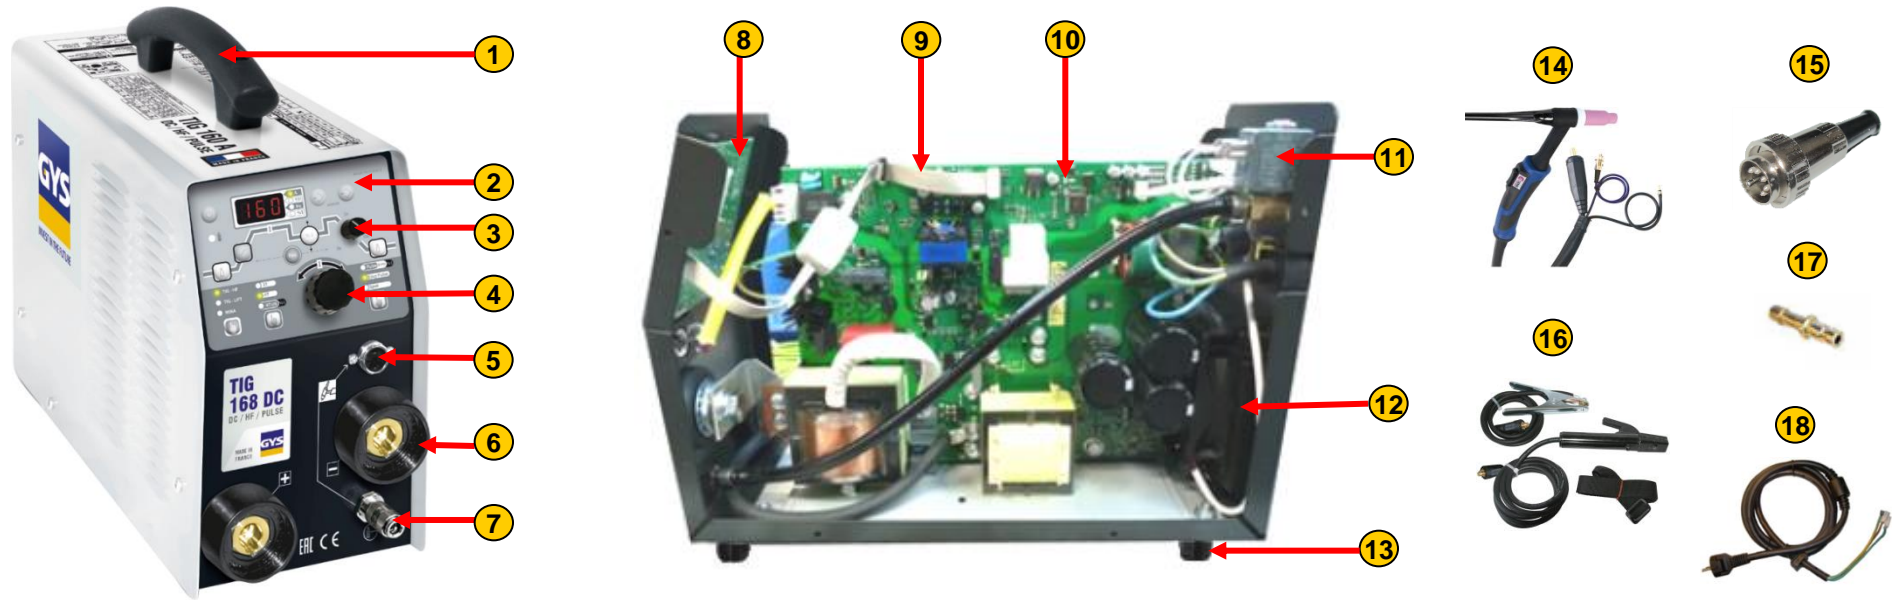

GYSMI TIG 168 DC HF – LISTE DE PIECES DETACHEES – SPARE PARTS

Mai 2014 à Mars 2017

Page 2

Depuis Mars 2017

Page 3

GYSMI TIG 168 DC HF – LISTE DE PIECES DETACHEES – SPARE PARTS

N°	Désignation	Designation	Référence
1	Poignée + vis	Handle + screw	56047 + 41028 (x2)
2	Clavier	Display	51935 ind X
3	Bouton avec marquage	Knob with mark	73011
4	Bouton potentiomètre	Knob for potentiometer	73016
5	Fiche DIN femelle	DIN female connector	51126
6	Douilles T50	Connectors T50	51461
7	Connecteur gaz	Gas connector	55090
8	Carte de commande	Command board	97174C
9	Nappe	Flexible tail	53100
10	Carte complète	Complete board	97124C

N°	Désignation	Designation	Référence
11	Electrovanne	Gas valve	71542
12	Ventilateur	Fan	51032
	Grille de ventilation	Fan grid	51011
13	Pied caoutchouc + écrou M6	Rubber + nut M6	71140 + 41151
14	Torche SR 17 DB 4m	Torch SR 17 DB 4m	046030
15	Fiche DIN mâle	DIN male connector	045729
16	Kit de câbles MMA complet	Complete MMA cable kit	047402
17	Connecteur gaz mâle (x2) + collier (x2)	Gas male connector (x2) + collar (x2)	045705
18	Cordon secteur	Mains power supply cable	21487

GYSMI TIG 168 DC HF – LISTE DE PIECES DETACHEES – SPARE PARTS

N°	Désignation	Designation	Référence
1	Poignée + vis	Handle + screw	56047 + 41028 (x2)
2	Clavier	Display	51935 ind X
3	Bouton avec marquage	Knob with mark	73011
4	Bouton potentiomètre	Knob for potentiometer	73016
5	Fiche DIN femelle	DIN female connector	51126
6	Douilles T50	Connectors T50	51461
7	Connecteur gaz	Gas connector	55090
8	Carte de commande	Command board	97174C
9	Nappe	Flexible tail	53100
10	Carte complète	Complete board	97124C